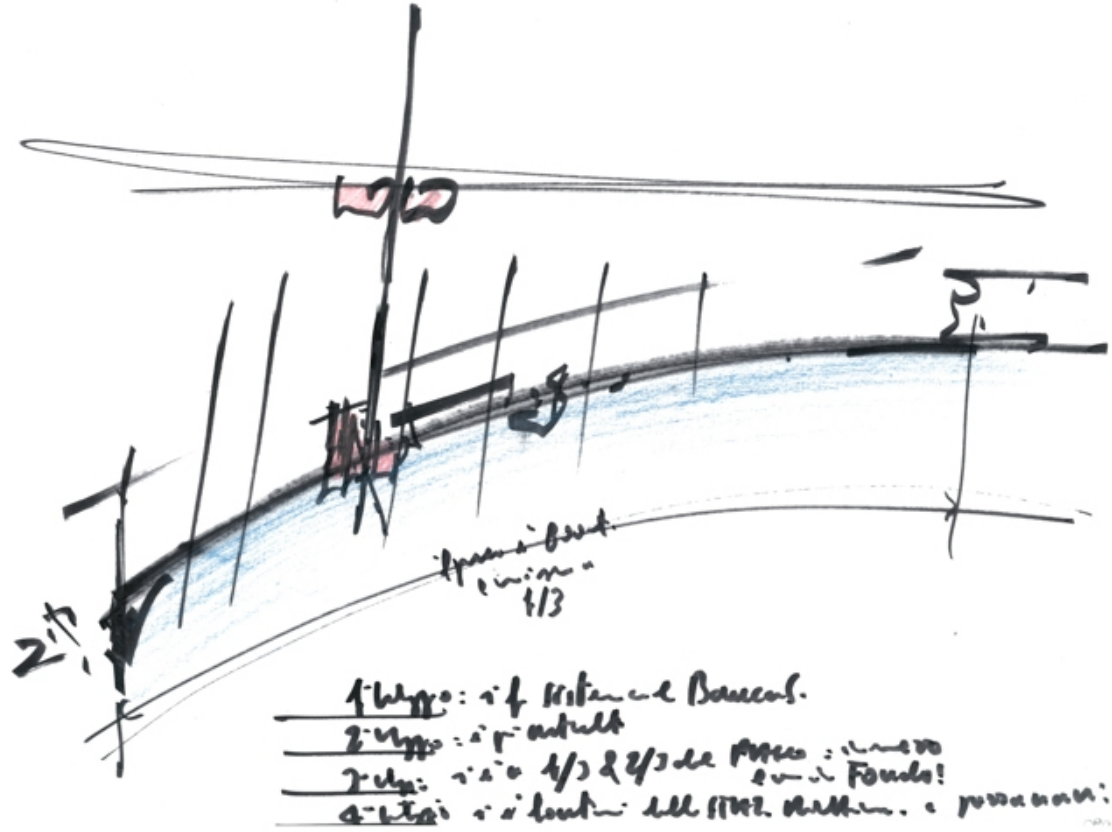

10\_1016

Soggetto	Studio dell'affaccio sul mare
Scala	-
Dimensione	Iso A3
Data	2010-10
Numero Disegno	-
Codice disegno	San-rp_090
Autore	Renzo Piano
Copyright	Renzo Piano