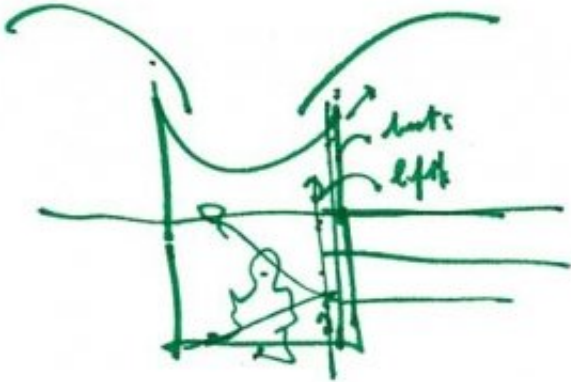

22/3/87  
a. omm.

Se si è le  
come ???  
(e l'altro è  
fatto?).  
(-altri !!!).

Title	-
Scale	-
Size	10,50x14,80 cm
Date	1991/09
Drawing number	-
Drawing code	Kan-rp_174

---

Author

Renzo Piano

---

Copyright