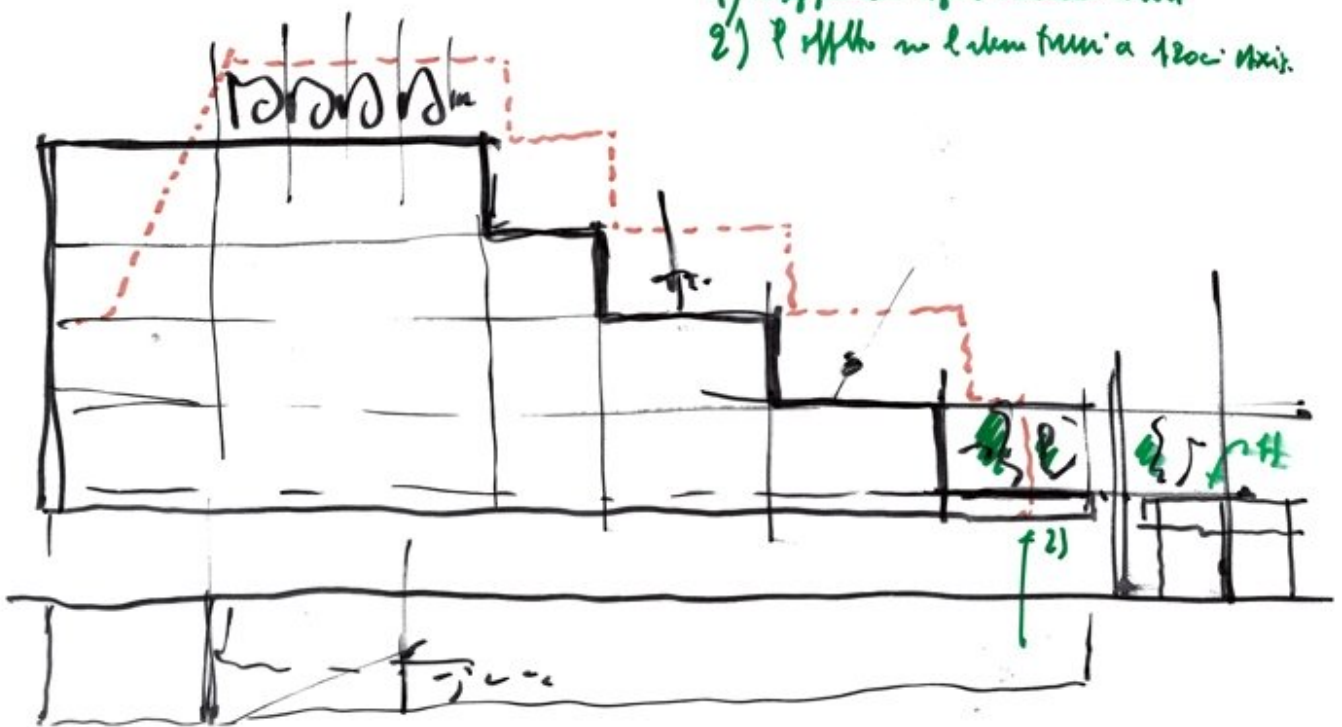

19/11/09 - dty. ferro - WH 22 North park

1) WH è "geniale" (GENERATO) dall'Hydr. Cte.

1) L'ufficio dell'Hydr. Cte. chiama il WH

2) P. ufficio su l'altro fronte a 120c. Axis.

Titolo	Whitney Museum
Scala	N/A
Dimensioni	A4
Data	2009/11/19
Numero Disegno	-
Codice disegno	WH3-rp_009
Autore	Renzo Piano
Copyright	Renzo Piano