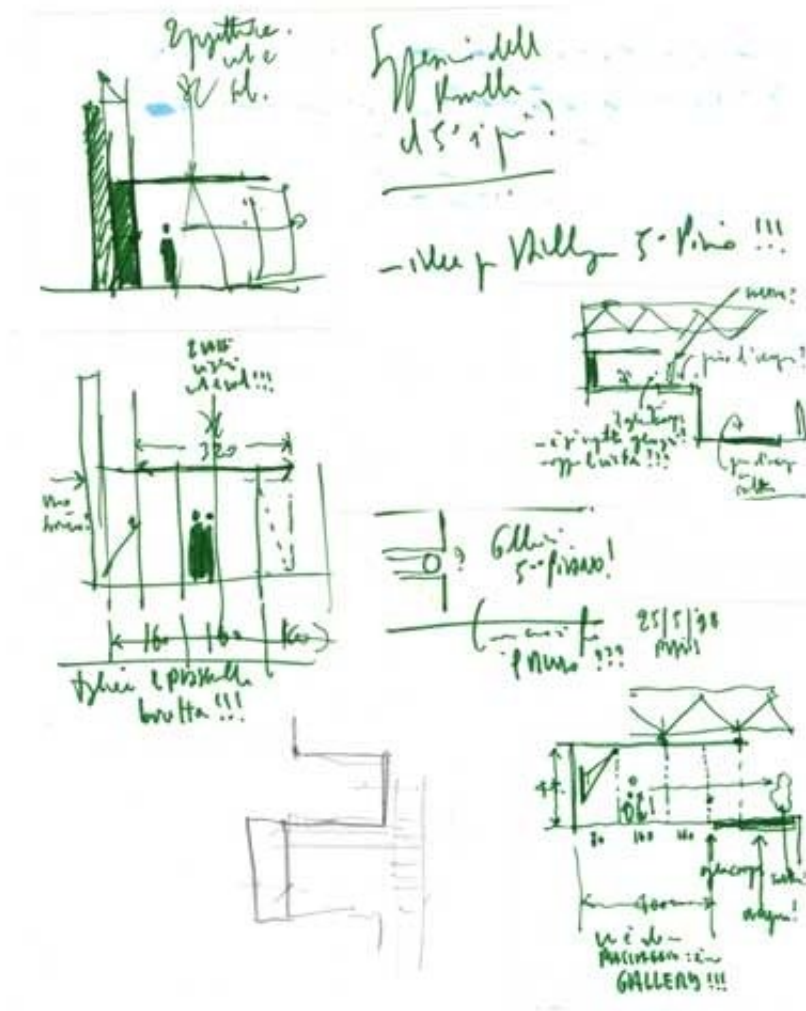

DEADDOUMB.

Soggetto	-
Scala	-
Dimensione	A3
Data	1998/01/25
Numero Disegno	-
Codice disegno	be2-rp_004

Autore	Renzo Piano
--------	-------------

Copyright	Renzo Piano
-----------	-------------
